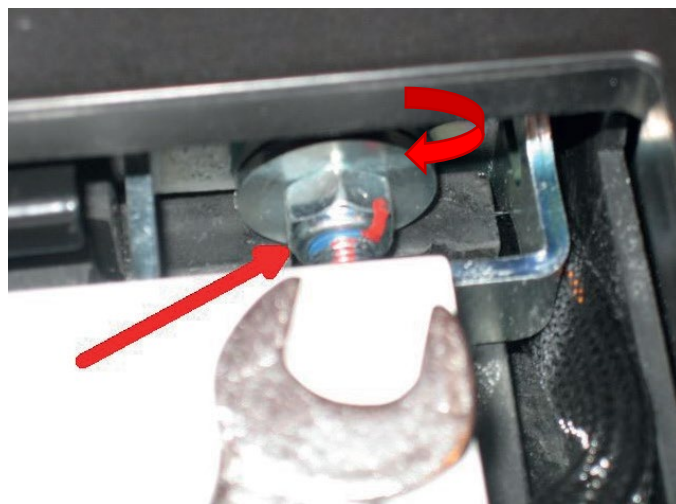

E03: Ajuster le limiteur de couple

Le limiteur de couple est une pièce sujette à l'usure. Il peut se relâcher avec le temps et le moteur peut commencer à patiner avant que le limiteur électrique ne se mette en marche. Le moteur ne peut donc pas s'arrêter. Il y a une vis de réglage du limiteur de couple sur le côté de la charnière en haut du panneau de porte. Vous pouvez la resserrer avec une clef de 13. Avant de procéder, vous devez débrancher la porte petWALK. Le limiteur de couple est correctement réglé lorsque la porte s'arrête puis se rouvre légèrement lorsqu'elle rencontre un obstacle.

Si le moteur continue à entraîner la porte en exerçant une pression sur l'obstacle et que l'erreur E03 apparaît après quelque temps, la vis de réglages doit être serrée davantage et de nouveau vérifiée.

Ajuster l'angle d'ouverture

Le réglage standard de l'angle d'ouverture de la porte est 90 degrés. Il se peut que vous souhaitiez modifier cet angle en fonction de vos besoins. Il est bien sûr possible de régler l'angle d'ouverture de la porte petWALK. Une fois que la porte est en mode apprentissage, elle va s'ouvrir jusqu'à rencontrer un obstacle, l'angle auquel elle s'est bloquée va être enregistré et la porte s'ouvrira dorénavant jusqu'à un angle légèrement inférieur à cette valeur (angle auquel l'obstacle se trouvait). Vous avez bien sûr la possibilité de corriger manuellement cet angle enregistré.