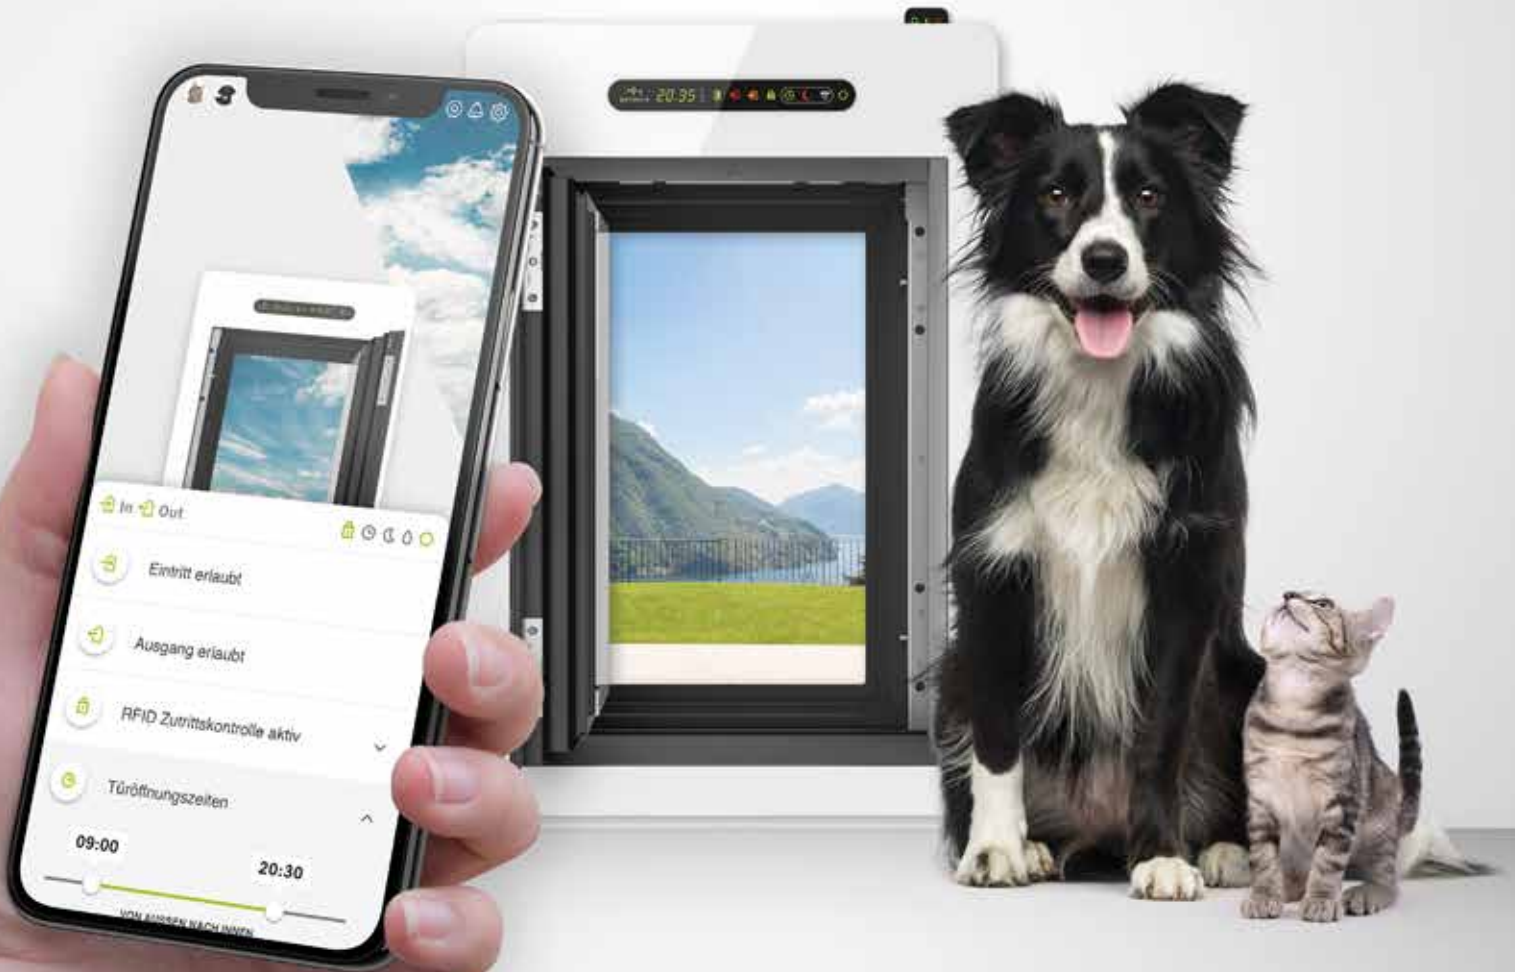

Meine Türe. Meine Freiheit.

PREMIUM TIERTÜRE. VOLL VERNETZT.

LUFTDICHT
 $n_{600} = 0,0 \text{ m}^3/\text{hm}$

WÄRMEGEDÄMMT
bis zu $0,5 \text{ W/m}^2\text{K}$

VOLL VERNETZT
Kontrolle von überall!

EINBRUCHSHEMMEND
RC2, eingebaute Alarmfunktion

AUTOMATISCH
öffnet & schließt alleine

CLOUD INTEGRATION
Alexa™, Cloud Cam, Smart Home...

EINFACHER EINBAU
Glas-, Tür-, oder Wandeinbau

ELEGANTES DESIGN
wechselbare Dekore

MODULAR
flexibel erweiterbar

WWW.PETWALK.AT